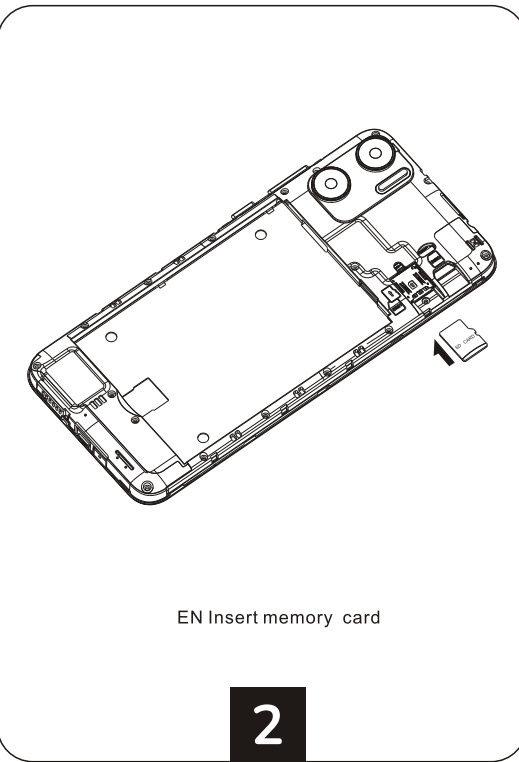

1

2

3

4

5

VORTEX HD65 Choice

6

7

SPECIFICATIONS

BASIC INFORMATION
Model HD65 Choice
CPU 4x A53@2.0GHz GPU IMG GE8300@660 MH
Operating System Powered by Android 13™
RAM 3GB / ROM 32GB
Battery 3000mAh

Display
Screen Size 6.5 inch HD+ IPS
Resolution 720*1600 Pixels
Touch Capacitive five points-touch

Cameras
Front Camera 5MP Camera
Rear Camera 5MP Camera

Connection(I/O)
Band GSM: B2/3/5/8
WCDMA: B2/4/5
LTE: B2/4/5/12/13/25/26/66/71/41(HPU E)
SIM/TF card 2 Nano SIM Card and 1 TF Card
WiFi 802.11ac/a/b/g/n
Bluetooth Bluetooth 5.0
GPS/AGPS/GLONASS
FM YES
Earphone Port 3.5mm
USB Port Type-C USB

Other Features
Video File Format 3GP/MPEG4, etc
Audio File Format WAV/MP3/AAC/AMR/MIDI/APE/WMA, etc
Extend Support TF card up to 64 GB
Language Support Multi-language
G-Sensor, Gravity sensor

In the box
1*Smartphone
1*Type-C Cable
1*Power Adapter
1*TPU case
1*Quick Start Guide
1*Battery

8