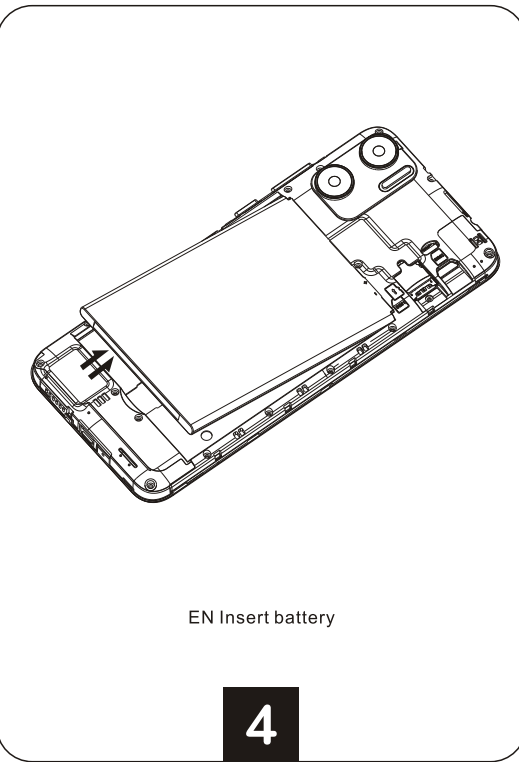

1

2

3

4

5

VORTEX HD65 Choice

6

7

SPECIFICATIONS

BASIC INFORMATION
Model HD65 Choice
CPU 4x A53@2.0GHz GPU IMG GE8300@660 MH
Operating System Powered by Android 13™
RAM 3GB / ROM 32GB
Battery 3000mAh

Display
Screen Size 6.5 inch HD+ IPS
Resolution 720*1600 Pixels
Touch Capacitive five points-touch

Cameras
Front Camera 5MP Camera
Rear Camera 5MP Camera

Connection(I/O)
Band GSM: B2/3/5/8
WCDMA: B2/4/5
LTE: B2/4/5/12/13/25/26/66/71/41(HPU E)
SIM/TF card 2 Nano SIM Card and 1 TF Card
WiFi 802.11ac/a/b/g/n
Bluetooth Bluetooth 5.0
GPS/AGPS/GLONASS
FM YES
Earphone Port 3.5mm
USB Port Type-C USB

Other Features
Video File Format 3GP/MPEG4, etc
Audio File Format WAV/MP3/AAC/AMR/MIDI/APE/WMA, etc
Extend Support TF card up to 64 GB
Language Support Multi-language
G-Sensor, Gravity sensor

In the box
1*Smartphone
1*Type-C Cable
1*Power Adapter
1*TPU case
1*Quick Start Guide
1*Battery

8