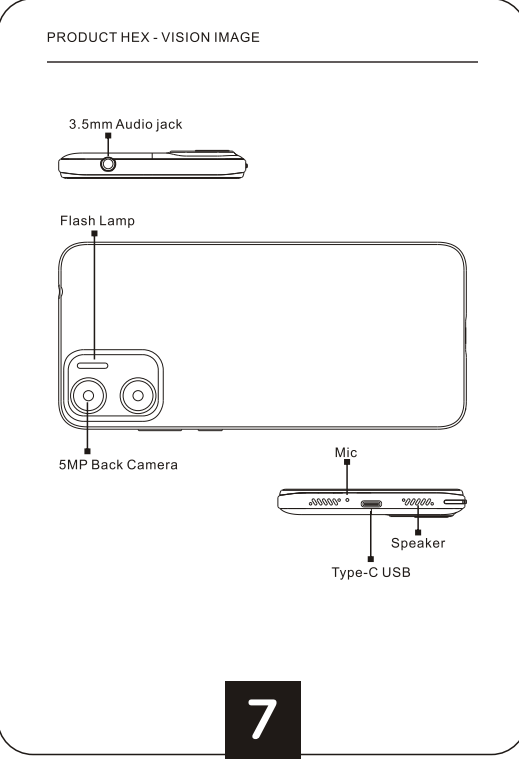

7

SPECIFICATIONS

BASIC INFORMATION
Model HD65 Choice
CPU 4x A53@2.0GHz GPU IMG GE8300@660 MH
Operating System Powered by Android 13™
RAM 3GB / ROM 32GB
Battery 3000mAh

Display
Screen Size 6.5 inch HD+ IPS
Resolution 720*1600 Pixels
Touch Capacitive five points-touch

Cameras
Front Camera 5MP Camera
Rear Camera 5MP Camera

Connection(I/O)
Band GSM: B2/3/5/8
WCDMA: B2/4/5
LTE: B2/4/5/12/13/25/26/66/71/41(HPU E)
SIM/TF card 2 Nano SIM Card and 1 TF Card
WiFi 802.11ac/a/b/g/n
Bluetooth Bluetooth 5.0
GPS/AGPS/GLONASS
FM YES
Earphone Port 3.5mm
USB Port Type-C USB

Other Features
Video File Format 3GP/MPEG4, etc
Audio File Format WAV/MP3/AAC/AMR/MIDI/APE/WMA, etc
Extend Support TF card up to 64 GB
Language Support Multi-language
G-Sensor, Gravity sensor

In the box
1*Smartphone
1*Type-C Cable
1*Power Adapter
1*TPU case
1*Quick Start Guide
1*Battery

8

Safety Statement

Pour un fonctionnement port sur le corps, ce modèle de téléphone atteste/repond aux directives d'exposition RF FCC/ISED/Lorsqu'il est utilisé avec un accessoire conçu pour ce produit ou lorsqu'il est utilisé avec un accessoire qui ne contient pas de métal et qui positionne le combin au moins 10 mm du corps. Le non-respect des restrictions ci-dessus peut entraîner une violation des directives d'exposition aux RF.

For body-worn operation, this device has been tested and meets the FCC/ISED RF exposure guidelines when used with a leather case. The users must use this leather case. Use of other leather case may not ensure compliance with FCC/ISED RF exposure guidelines.

BE	BG	CZ	DK	DE	EE	IE	EL
ES	FR	HR	IT	CY	LV	LT	LU
HU	MT	NL	AT	PL	PT	RO	SI
SK	FI	SE	NO	IS	LI	CH	TR

In all EU member states, operation of 5150-5250 MHz is restricted to indoor use only.

Android is a trademark of Google LLC.
Made in China

VORTEX HD65 Choice

EN Quick Start Guide