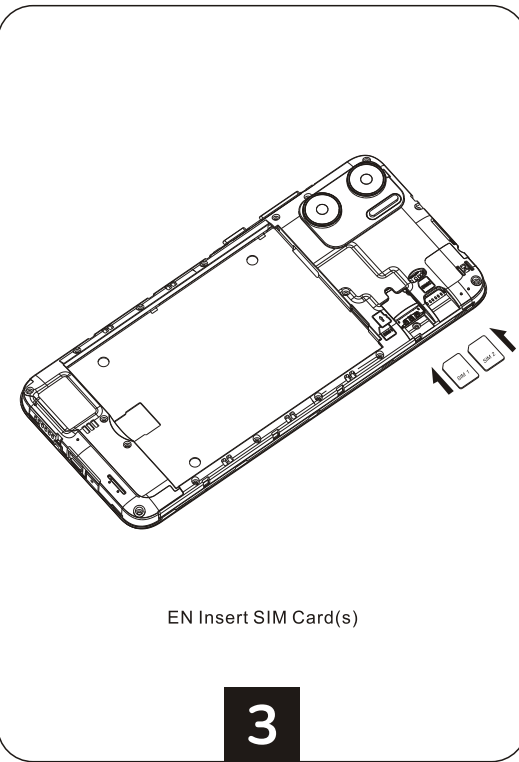

1

2

3

4

5

VORTEX HD65 Choice

6

7

SPECIFICATIONS

BASIC INFORMATION
Model HD65 Choice
CPU 4x A53@2.0GHz GPU IMG GE8300@660 MH
Operating System Powered by Android 13™
RAM 3GB / ROM 32GB
Battery 3000mAh

Display
Screen Size 6.5 inch HD+ IPS
Resolution 720*1600 Pixels
Touch Capacitive five points-touch

Cameras
Front Camera 5MP Camera
Rear Camera 5MP Camera

Connection(I/O)
Band GSM: B2/3/5/8
WCDMA: B2/4/5
LTE: B2/4/5/12/13/25/26/66/71/41(HPU E)
SIM/TF card 2 Nano SIM Card and 1 TF Card
WiFi 802.11ac/a/b/g/n
Bluetooth Bluetooth 5.0
GPS/AGPS/GLONASS
FM YES
Earphone Port 3.5mm
USB Port Type-C USB

Other Features
Video File Format 3GP/MPEG4, etc
Audio File Format WAV/MP3/AAC/AMR/MIDI/APE/WMA, etc
Extend Support TF card up to 64 GB
Language Support Multi-language
G-Sensor, Gravity sensor

In the box
1*Smartphone
1*Type-C Cable
1*Power Adapter
1*TPU case
1*Quick Start Guide
1*Battery

8