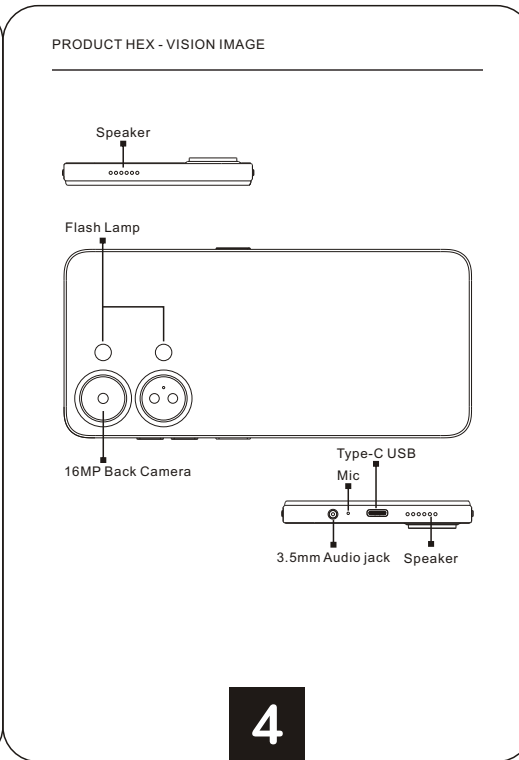

4

VORTEX HD68

SPECIFICATIONS

BASIC INFORMATION
Model HD68
CPU 2x A75 1.6GHz+6 x A55 1.6GHz/Octa-Core MaliTM-G57 1Core Up to 650MHz
Operating System Powered by Android 14
RAM 4GB / ROM 64GB
Battery 4000mAh

Display
Screen Size 6.75 inch Incell IPS
Resolution 720*1600 Pixels
Touch Capacitive five points-touch

Cameras
Front Camera 8MP Camera
Rear Camera 16MP Camera

Connection(I/O)
Band GSM:B2/3/5/8
WCDMA:B2/4/5
LTE:B2/4/5/12/13/25/26/66/71/41(HPUE)
SIM/TF card 2 Nano SIM Card and 1 TF Card three choose two
WiFi 802.11 a/b/g/n/ac
Bluetooth Bluetooth 5.0
GPS/AGPS/GLONASS/BaiDou
FM YES
Earphone Port 3.5mm
USB Port Type-C USB

Other Features
Video File Format .3gp, .3g2, .mp4, .m4v, .mkv, .avi, .f4v, .mkv, .avi, .webm, .ts, .mpeg
Audio File Format .mp3, .aac, .m4a, .amr, .wav, .opus, .mid, .flac, .ogg
Extend Support TF card up to 128 GB
Language Support Multi-language
G-Sensor

In the box
1*Smartphone
1*Type-C Cable
1*Power Adapter
1*TPU case
1*Quick Start Guide

5

Safety Statement

Pour un fonctionnement port sur le corps, ce modèle de téléphone atteste/repond aux directives d'exposition RF FCC/ISED/CEC lorsqu'il est utilisé avec un accessoire conçu pour ce produit ou lorsqu'il est utilisé avec un accessoire qui ne contient pas de métal et qui positionne le combin au moins 10 mm du corps. Le non-respect des restrictions ci-dessus peut entraîner une violation des directives d'exposition aux RF.

For body-worn operation, this device has been tested and meets the FCC/ISED/CEC RF exposure guidelines when used with a leather case. The users must use this leather case. Use of other leather case may not ensure compliance with FCC/ISED/CEC RF exposure guidelines.

BE	BG	CZ	DK	DE	EE	IE	EL
ES	FR	HR	IT	CY	LV	LT	LU
HU	MT	NL	AT	PL	PT	RO	SI
SK	FI	SE	NO	IS	LI	CH	TR

In all EU member states, operation of 5150-5250 MHz is restricted to indoor use only.

**Android is a trademark of Google LLC.
Made in China**

6

VORTEX HD68

EN Quick Start Guide