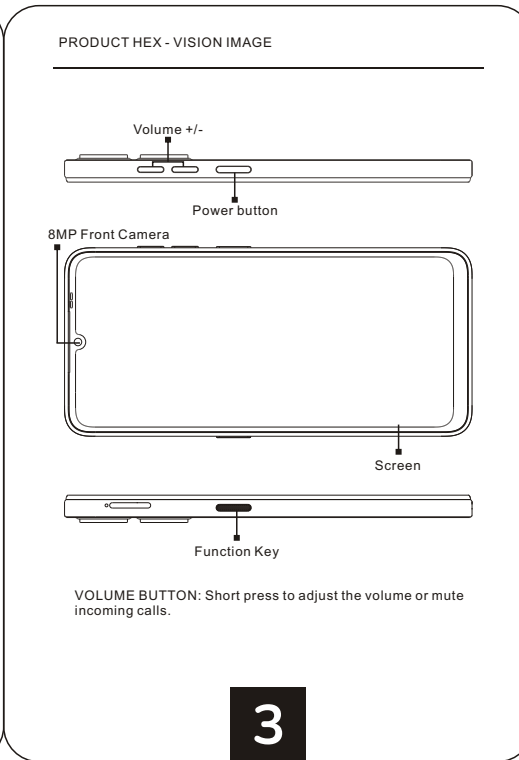

1

2

3

4

VORTEX HD68

SPECIFICATIONS

BASIC INFORMATION
Model HD68
CPU 2x A75 1.6GHz+6 x A55 1.6GHz/Octa-Core MaliTM-G57 1Core Up to 650MHz
Operating System Powered by Android 14
RAM 4GB / ROM 64GB
Battery 4000mAh

Display
Screen Size 6.75 inch Incell IPS
Resolution 720*1600 Pixels
Touch Capacitive five points-touch

Cameras
Front Camera 8MP Camera
Rear Camera 16MP Camera

Connection(I/O)
Band GSM:B2/3/5/8
WCDMA:B2/4/5
LTE:B2/4/5/12/13/25/26/66/71/41(HPUE)
SIM/TF card 2 Nano SIM Card and 1 TF Card three choose two
WiFi 802.11 a/b/g/n/ac
Bluetooth Bluetooth 5.0
GPS/AGPS/GLONASS/BaiDou
FM YES
Earphone Port 3.5mm
USB Port Type-C USB

Other Features
Video File Format .3gp, .3g2, .mp4, .m4v, .mkv, .avi, .f4v, .mkv, .avi, .webm, .ts, .mpeg
Audio File Format .mp3, .aac, .m4a, .amr, .wav, .opus, .mid, .flac, .ogg
Extend Support TF card up to 128 GB
Language Support Multi-language
G-Sensor

In the box
1*Smartphone
1*Type-C Cable
1*Power Adapter
1*TPU case
1*Quick Start Guide

5